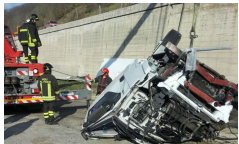

Camion precipita da cavalcavia a Torrita

Scritto da Gianluca Paoni
Sabato 12 Aprile 2014 18:50

Era l'alba di questa mattina, alle ore 5:30 circa, quando per cause ancora tutte da accertare un camion è precipitato da un cavalcavia percorrendo la SS4 Salaria in prossimità del bivio per Torrita di Amatrice.

Sul luogo sono intervenuti gli uomini dei Vigili del Fuoco del distaccamento di Posta e del Comando Provinciale di Rieti.